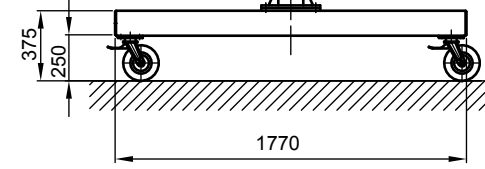

B - B

Kran	LPK 250 kg x 3000 mm (Storlekar 1)
design bas	H2/B3
Insatsplats	inomhusanvändning
villkor i omgivningen	-5° C upp till +40° C, utan extra tillval
telfer + åkverk	GM 2 250.8-1/HF 3
FEM grupp	2m / M5
tvärråk	manuell
lyft	2 / 8 m/min
total vikt	380 kg (därav telfer + åkverk 27 kg)
Driftspänning	3/PE ~50 Hz 400 V (TN-S)
total strömförbrukning	0,4 kW
Startström för spänningsfallsberäkning	3,3 A (I <sub>A_HU</sub> * cos phi)